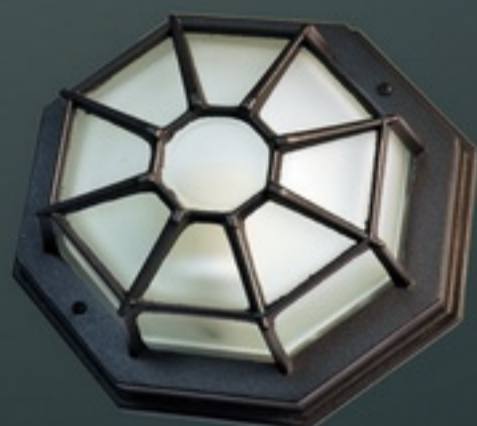

1166

коллекция уличных светильников
Toledo

1030B3 BK
1030B3 BG

Ш-1100 Г-160 В-330 мм
1* E27 60W

Deco Luz

1030
коллекция уличных светильников
Malaga

3011
коллекция уличных светильников
Marbella

3011-L BK
3011-L BG