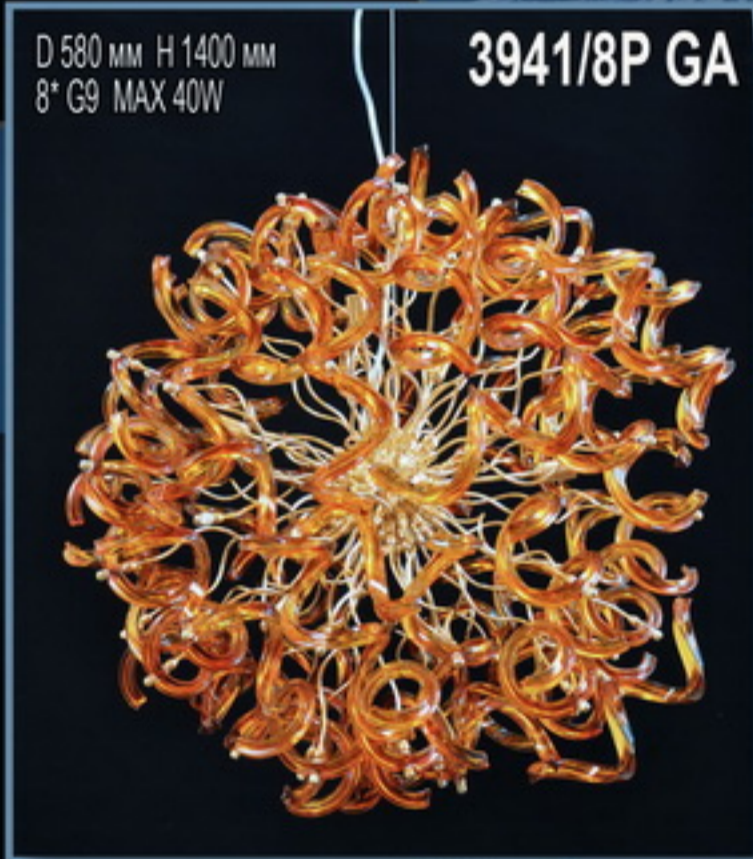

D 580 mm H 1400 mm
8* G9 MAX 40W

3941/8P GA