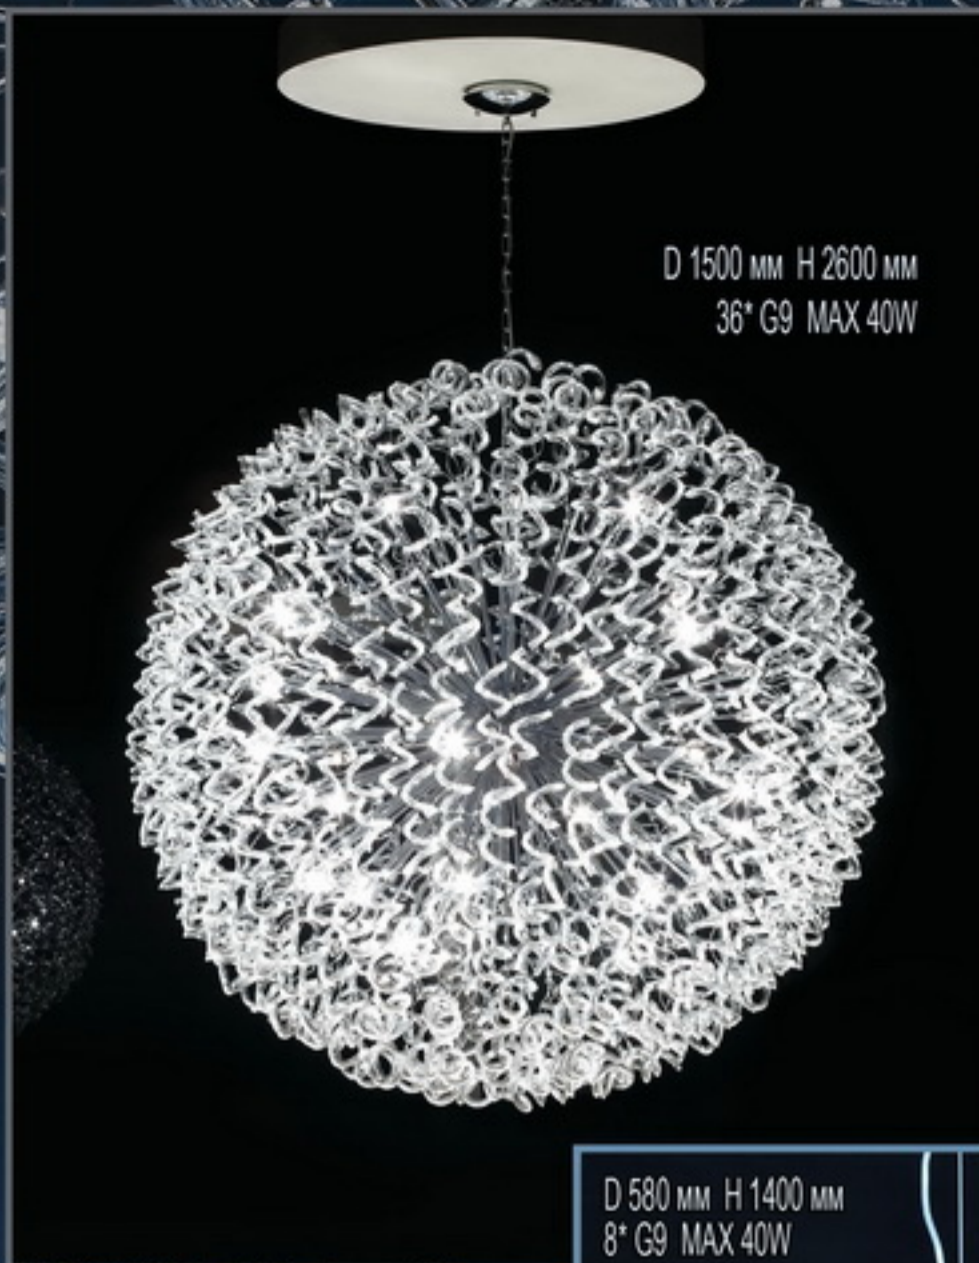

D 1500 mm H 2600 mm
36* G9 MAX 40W